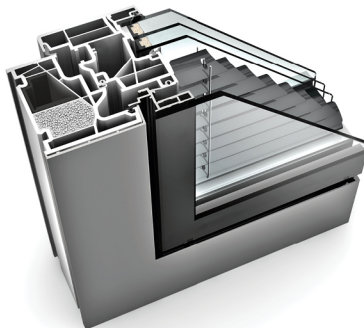

AKCIA
NA ZDVOJENÉ OKNÁ
platí od 19.06.2017
do 21.07.2017

ZDVOJENÉ OKNO: INTEGROVANÉ TIENENIE MEDZI TABUĽAMI SKLA

Internorm zdvojené okná sú jedinečné na trhu s oknami, pretože pri týchto oknách je slnečná a pohľadová ochrana integrovaná medzi tabuľami skla. Veľkou výhodou zdvojeného okna je nielen jednoduchšie čistenie, ale vďaka predsadenej tabuľe skla je žalúzia chránená pred vetrom, hnaným dažďom, poveternostnými vplyvmi a znečistením.

Pri slnečnej ochrane si môžete vybrať medzi žalúziou, plisovanou roletkou alebo dvojito plisovanou nepriehľadnou roletkou Duette®.

Dodatočne môžu byť Internorm zdvojené okná vybavené I-tec Tienením. Pomocou fotovoltického modulu a akku je možné riadiť tienenie aj bez externého zdroja prúdu. S aplikáciou I-tec Smart Window je možné pohodlné ovládanie cez tablet alebo smartfón.

4-NÁSOBNÁ OCHRANA V JEDNOM OKNE

Internorm zdvojené okná spájajú hneď štyri výhody v jednom okne:

1. slnečnú ochranu
2. pohľadovú ochranu
3. tepelnú ochranu
4. zvukovú ochranu

KV 440

I-tec Tienenie

I-tec Vetranie