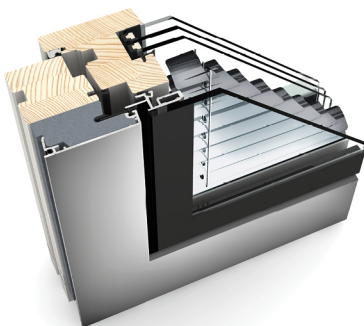

HV 350

I-tec Tienenie

VLASTNOSTI

Tepelná izolácia
v $W/(m^2K)$

až $U_w = 0,60$

Zvuková izolácia
(v dB)

až 47

Bezpečnosť

RC2