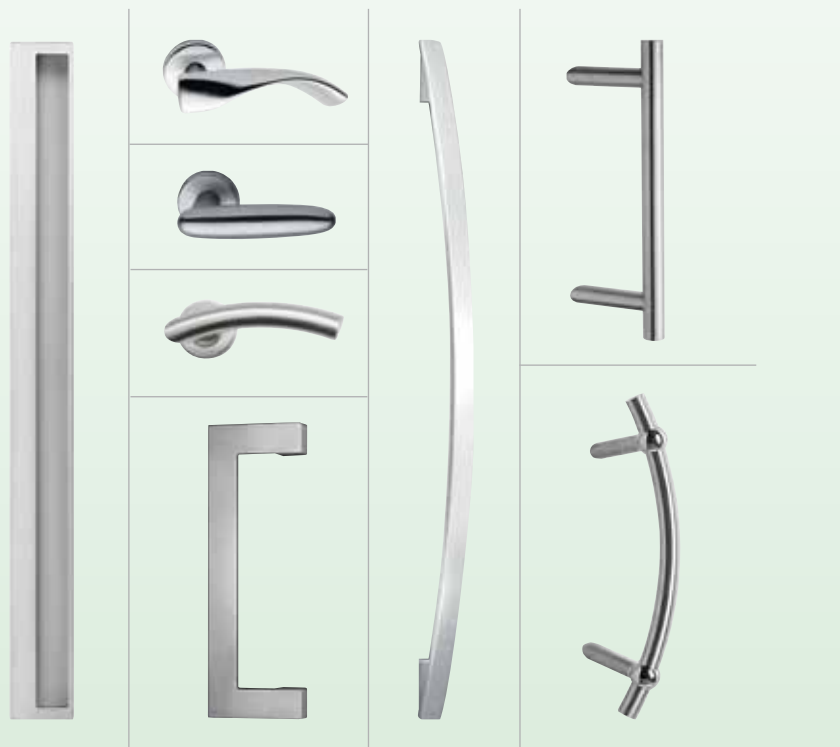

FARBY

AT a HT modely zvonku

- zvonku hliníkový kryt v mnohých štandardných farbách
- dodatočne zvonku metalické farby a farby antikory ako aj farby vysoko odolné poveternostný vplyvom - aj v drevodekore

HT modely zvnútra

- zvnútra smrekovec a smrek dostupné v mnohých lazúrovaných farbách
- smrek možný v krycej bielej farbe
- okrem toho možné druhy dreva - čerešňa, dub, orech

SKLÁ

- Veľký výber špeciálnych skiel ako Satinato, Linea alebo Masterpoint
- Množstvo dizajnových skiel s brúsenou drážkou do skla, pieskovaním, sklenou ozdobnou lištou, farebnými plochami alebo čiastočne satinovanými plochami